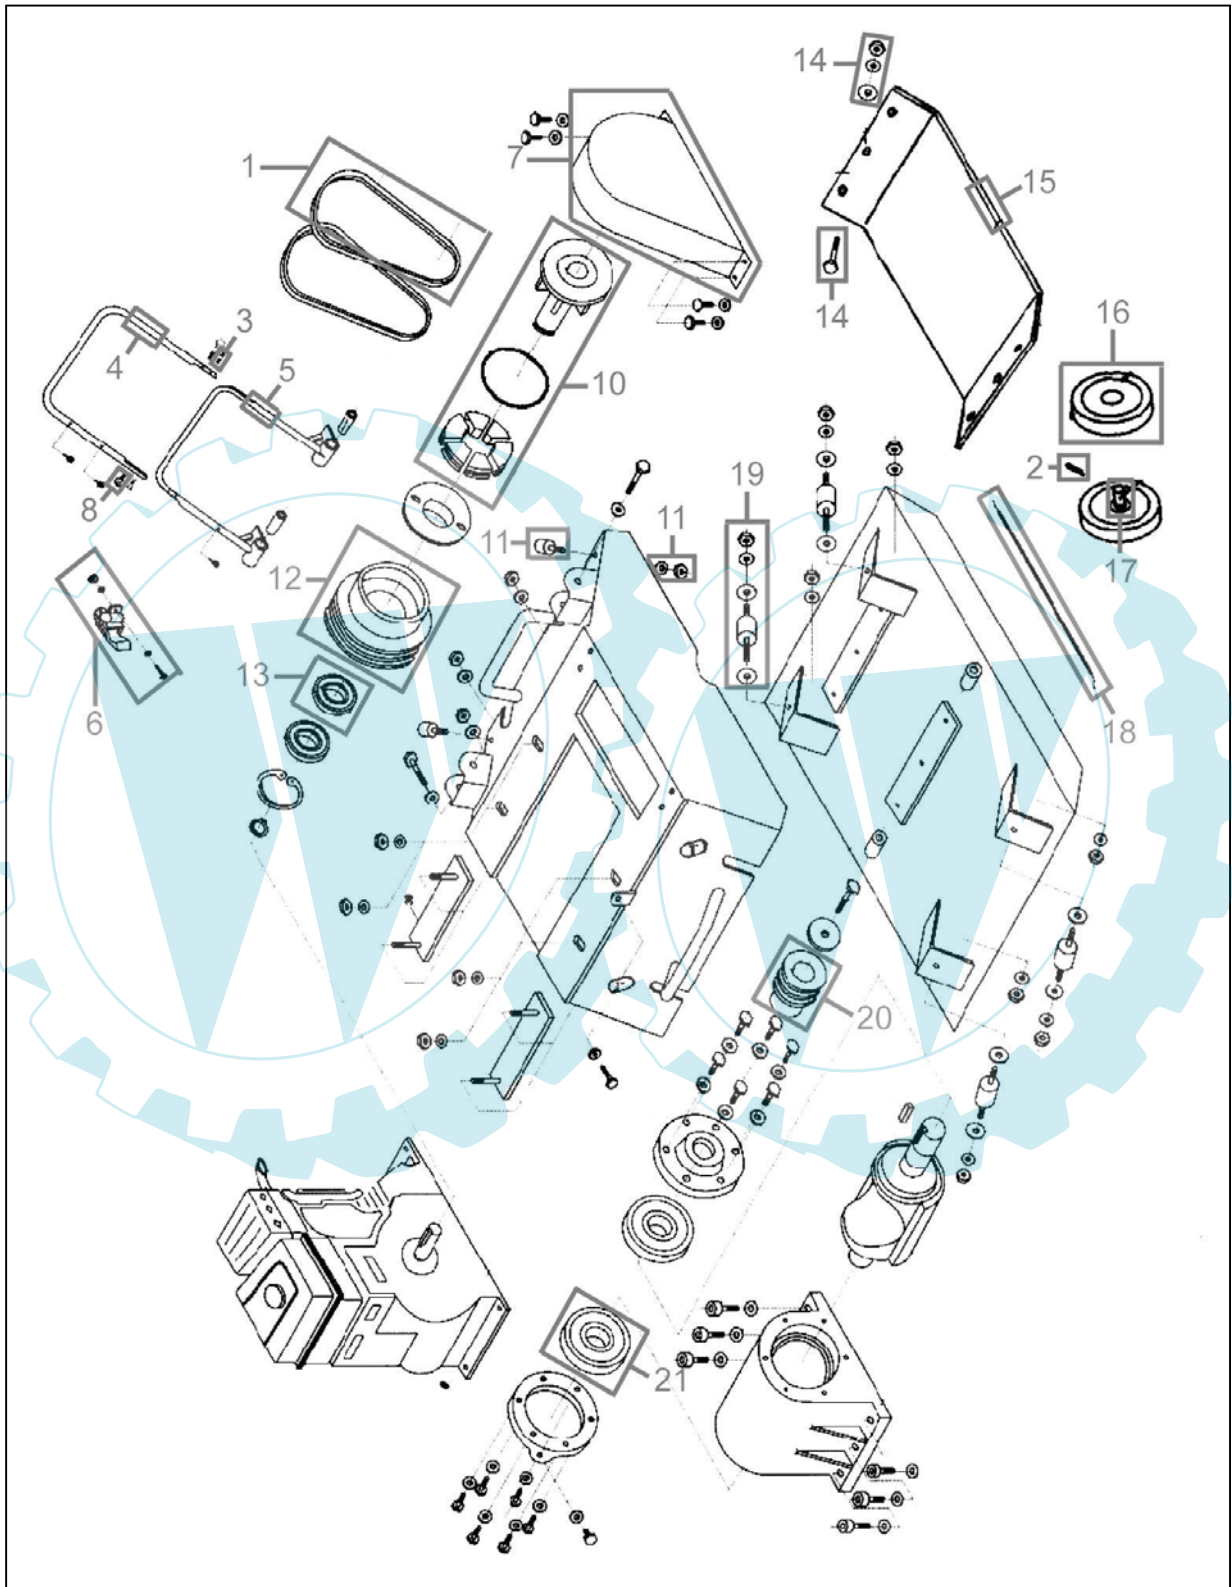

55470

55470

Pos.-Nr.	Ersatzteil-Nr.	Bezeichnung	Pos.-Nr.	Ersatzteil-Nr.	Bezeichnung
001	55470-01001	Riemen	012	55470-01012	Riemenscheibe groß
002	55470-01002	Clip Rad	013	55470-01013	Lager Riemenscheibe groß
003	55470-01003	Schraube Holm kpl.	014	55470-02014	Schraubensatz Befestigung
004	55470-01004	Oberer Holm	015	55470-02015	Gummimatte
005	55470-01005	Unterer Holm	016	55470-01016	Rad
006	55470-01006	Gasgriff kpl.	017	55470-01017	Achse
007	55470-01007	Abdeckung Riemen	018	55470-01018	Gaszug
008	55470-01008	Klemmgriff Holm kpl.	019	55470-01019	Gummipuffer Platte kpl.
010	55470-01010	Kupplung kpl.	020	55470-01020	Riemenscheibe klein
011	55470-01011	Gummipuffer Holm kpl.	021	55470-01021	Lager Riemenscheibe klein